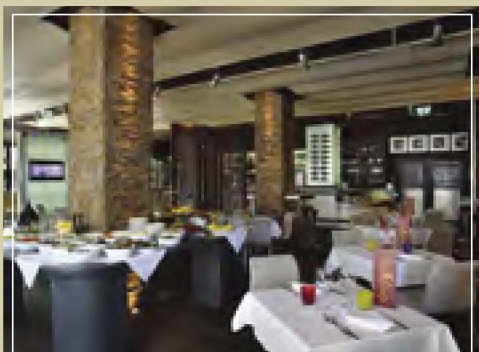

UAPPALA HOTEL CRUISER

Pesaro (PU) - MARCHE

by Uappala Collection

TOP SERVICES AND COMFORT

On the seafront of Pesaro, in a cordial and refined environment, hotel offers stays for a relaxing holiday with children and also a perfect location for private events, ceremonies, meetings.

HOTEL SERVICES

restaurant
bar
pool (outdoor, equipped, with jacuzzi,
with a pool for children)
solarium
business center
indoor parking
(upon a payment)

fitness room
reception 24/24h
multilingual staff
laundry service
free wi-fi
room service (on request)
newspapers (on request)

ROOMS

117 rooms
61 standard
24 superior
32 suite

ROOM SERVICES

tv, phone
minibar
safe
cooling/heating
keycard access
courtesy line
kettle
(in superior and suite rooms)
toilette with shower, hairdryer

RESTAURANT&CO

Tormentina Sky Lounge
(6° fl, breakfast area with sea view,
max 80pax)

S.Elmo
(restaurant, buffet service, indoor area,
max 120pax)

Dock's Bar
(ground fl, with access also from outside,
max 60pax)

MEETING&EVENTS

7 meeting rooms (max 300pax)
audio/video equipment
air-conditioning
free wi-fi
stationery

EXTRA SERVICES

bikes, auto rental
events planner
transfer service

WHERE WE ARE

Railway station: 5mins
Urbino: 36km
Bologna (airoport): 155km
Rimini: 33km

CONTACTS

viale Trieste, 281 I - 61121 Pesaro (PU) - Italy
Tel: +39 0721 388 100
pesaro@uappala.com
www.cruiser.it